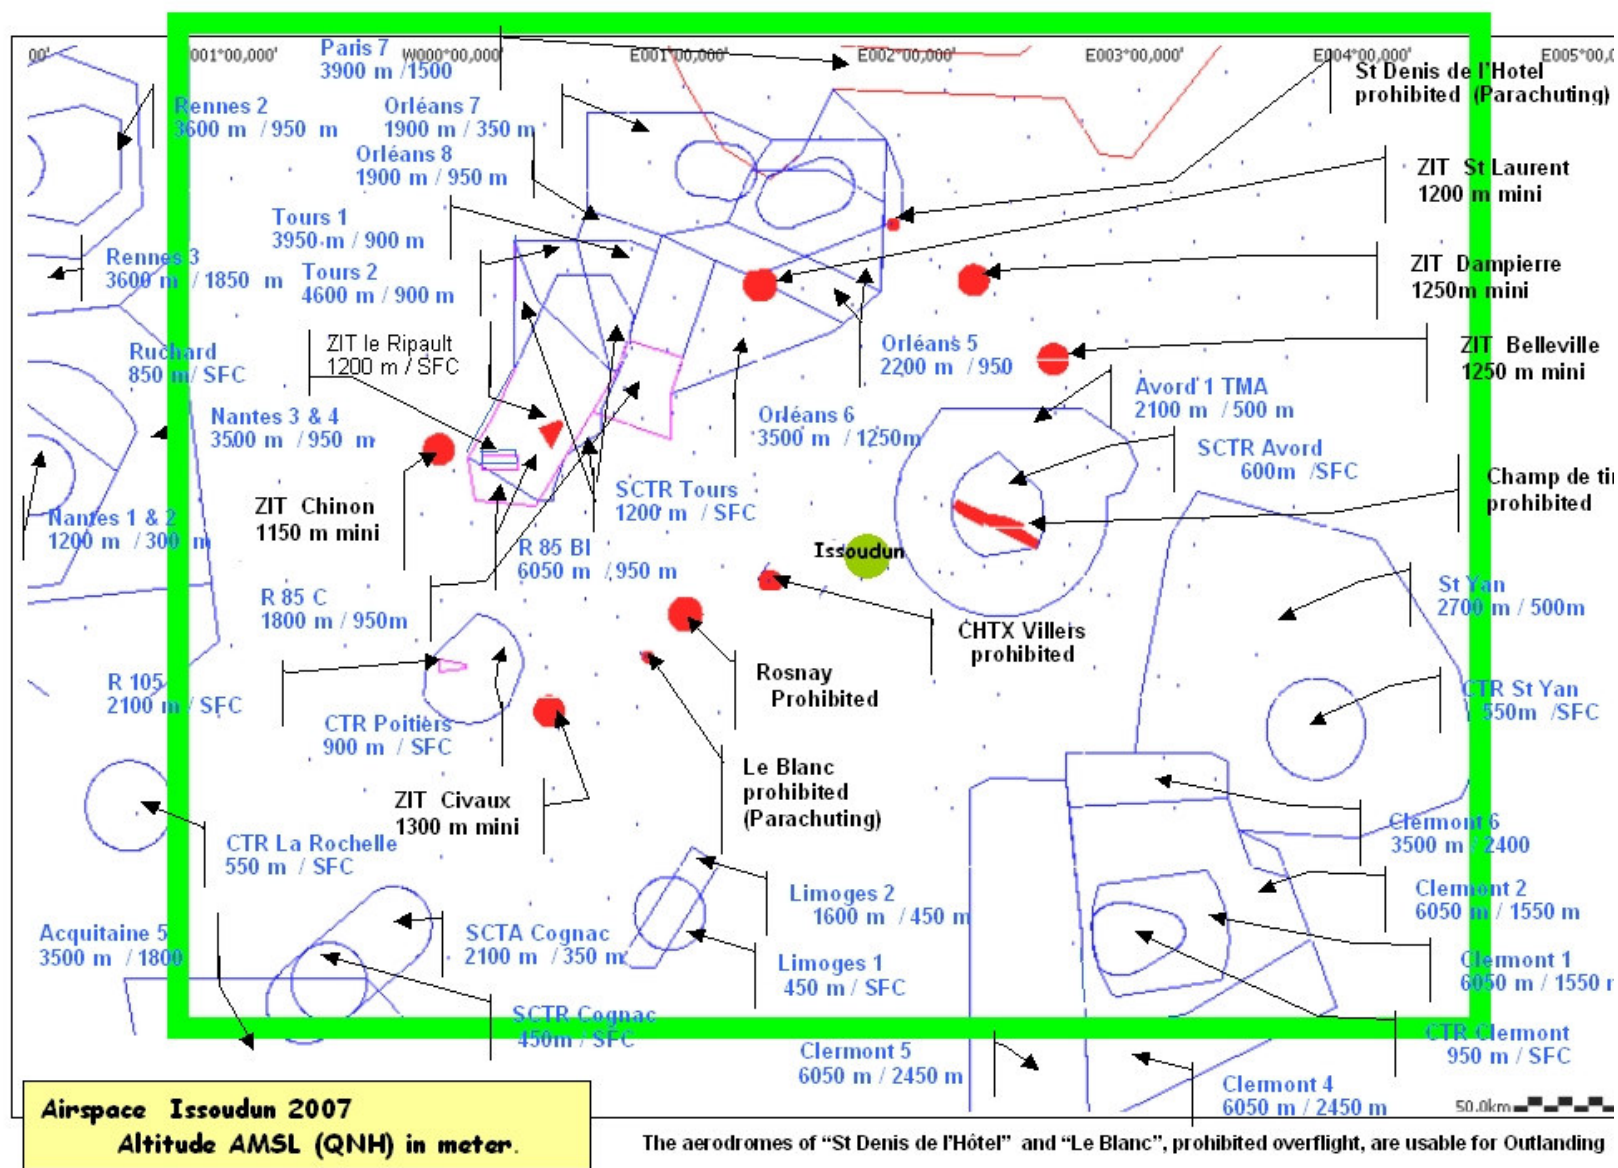

APPENDIX D

CLOSED AIRSPACES AND ALTITUDE LIMITS LIST

## Altitude AMSL (QNH) in meter

n°	zone	altitudes		n°	zone	altitudes	
1	Acquitaine 5	3500 m / 1800 m		24	Nantes 2	1200 m / 650 m	
2	Avord TMA	2100 m / 500 m	(*)	25	Nantes 4	3500 m / 1500 m	
3	Avord C T R	600 m / S F C	(*)	26	Nantes 3	1800 m / 950 m	
4	Belleville ZIT	1250 m / SFC		27	Orléans 5,1	2200 m / 950 m	(*)
5	Champ de tir (R9)	prohibited	(*)	28	Orléans 6,1	3500 m / 1250 m	(*)
6	Chateauroux Villers	prohibited	(*)	29	Orléans 7	1900 m / 350 m	(*)
7	Chinon Z I T	1150 m / SFC		30	Orléans 8	1900 m / 950 m	(*)
8	Civaux Z I T	1200 m / SFC		31	Paris 7		
9	Clermont 1	6050 m / 1550 m		32	Poitiers CTR	900 m / SFC	
10	Clermont 2	6051 m / 1550 m		33	R 105 (Poitiers)	2100 m / SFC	
11	Clermont 4	6050 m / 2450 m		34	R 85 B I	6050 m / 950 m	(*)
12	Clermont 5	6050 m / 2450 m		35	R 85 C	1776 m / 950 m	(*)
13	Clermont 6	3500 m / 2400 m		36	Rennes 2	3600 m / 950 m	
14	Clermont CTR	950 m / S F C		37	Rennes 3	3600 m / 1850 m	
15	Cognac S CTA	2100 m / 450 m	(*)	38	Rosnay	prohibited	
16	Cognac S C T R	450 m / SFC	(*)	39	Ruchard	850 m / SFC	
17	Dampierre ZIT	1250 m / SFC		40	St Denis de l'Hotel	prohibited	
18	La Rochelle CTR	550 m / SFC		41	St Laurent ZIT	1200 m / SFC	
19	Le Blanc	prohibited		42	St Yan	2700 m / 500 m	(*)
20	Le Ripault Z I T	1200 m / SFC		43	St Yan C T R	550 m / S F C	(*)
21	Limoges 1	550 m / S F C		44	Tours 1	4000 m / 900 m	(*)
22	Limoges 2	1600 m / 450 m		45	Tours 2	4600m / 900 m	(*)
23	Nantes 1	900 m / 300 m		46	Tours C T R	1150 m / SFC	